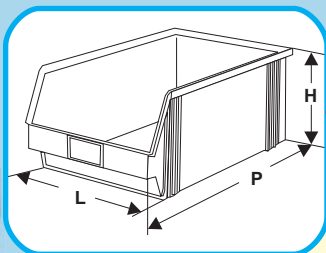

TECOFIX - bacs

Les bacs ouverts TECOFIX en polypropylène conducteur servent à stocker des pièces accessibles à tout moment.

7804.715	Bac TECOFIX 6	95(P)x100(L)x50(H)mm ext.
7804.717	Bac TECOFIX 6D	95x100x50(H)mm ext. avec cloison fixe interne
7804.719	Bac TECOFIX 5	175x100x75mm ext.
7804.721	Bac TECOFIX 4	235x145x125(H)mm ext.
7804.723	Bac TECOFIX 3Z	350x200x145(H)mm ext.
7804.725	Bac TECOFIX 3	350x200x200(H)mm ext.
7804.727	Bac TECOFIX 2	500x300x200(H)mm ext.
7804.728	Etiquette jaune pour TECOFIX 6, 6D	79.5 x 15mm
7804.731	Etiquette jaune pour TECOFIX	79 x 22mm
7804.729	Etiquette jaune pour TECOFIX 4,3Z	80 x 31mm
7804.730	Etiquette jaune pour TECOFIX 3, 2	81 x 40mm

FUTURA - bacs

- Ligne moderne et ergonomique
- Encore plus solides que les bacs classiques TECOFIX
- Empilables
- Accrochables par l'arrière (FUTURA 5- 4)
- Polypropylène conducteur
- $R_s < 10^6 \Omega$
- Entièrement compatibles avec les modèles TECOFIX

7804.745	Bac FUTURA 5	ext. 165(P)x100(L)x75(H)mm
7804.746	Bac FUTURA 4	ext. 235x147x125 (H)mm
7804.747	Bac FUTURA 3Z	ext. 360x210x145(H)mm

9993.956	Etiquette jaune pour FUTURA 5	15x54mm
9993.975	Etiquette jaune pour FUTURA 4	25x74mm
9993.962	Etiquette jaune pour FUTURA 3Z	31x96mm

VISTAFIX - Châssis porte-bacs

Les châssis VISTAFIX garnis de bacs TECOFIX sont utilisés sur les tables de montage de cartes électroniques. Ils sont peu encombrants et très pratiques. Les châssis VISTAFIX, en tôle zinguée, sont disponibles en 6 formats différents.