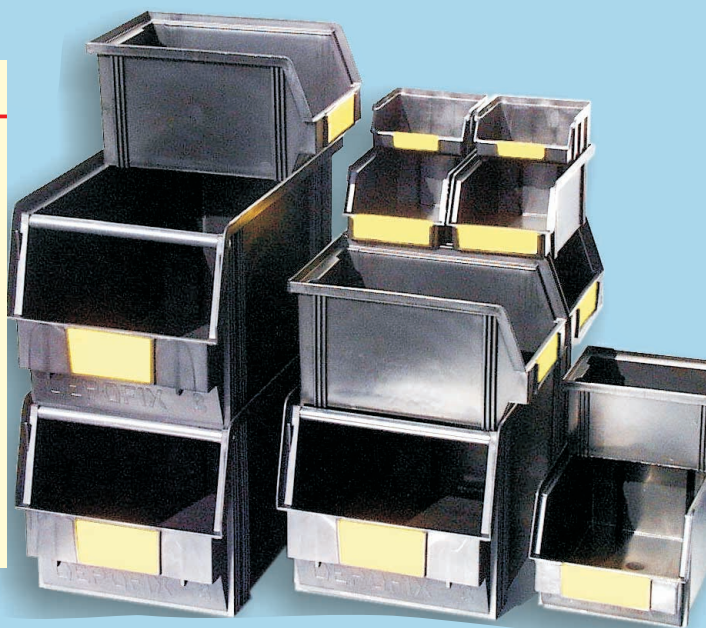

TECOFIX - bacs

Les bacs ouverts TECOFIX en polypropylène conducteur servent à stocker des pièces accessibles à tout moment.

7804.715	Bac TECOFIX 6	95(P)x100(L)x50(H)mm ext.
7804.717	Bac TECOFIX 6D	95x100x50(H)mm ext. avec cloison fixe interne
7804.719	Bac TECOFIX 5	175x100x75mm ext.
7804.721	Bac TECOFIX 4	235x145x125(H)mm ext.
7804.723	Bac TECOFIX 3Z	350x200x145(H)mm ext.
7804.725	Bac TECOFIX 3	350x200x200(H)mm ext.
7804.727	Bac TECOFIX 2	500x300x200(H)mm ext.
7804.728	Etiquette jaune pour TECOFIX 6, 6D	79.5 x 15mm
7804.731	Etiquette jaune pour TECOFIX	79 x 22mm
7804.729	Etiquette jaune pour TECOFIX 4,3Z	80 x 31mm
7804.730	Etiquette jaune pour TECOFIX 3, 2	81 x 40mm

FUTURA - bacs

- Ligne moderne et ergonomique
- Encore plus solides que les bacs classiques TECOFIX
- Empilables
- Accrochables par l'arrière (FUTURA 5- 4)
- Polypropylène conducteur
- $R_s < 10^6 \Omega$
- Entièrement compatibles avec les modèles TECOFIX

7804.745	Bac FUTURA 5	ext. 165(P)x100(L)x75(H)mm
7804.746	Bac FUTURA 4	ext. 235x147x125 (H)mm
7804.747	Bac FUTURA 3Z	ext. 360x210x145(H)mm

9993.956	Etiquette jaune pour FUTURA 5	15x54mm
9993.975	Etiquette jaune pour FUTURA 4	25x74mm
9993.962	Etiquette jaune pour FUTURA 3Z	31x96mm

VISTAFIX - Châssis porte-bacs

Les châssis VISTAFIX garnis de bacs TECOFIX sont utilisés sur les tables de montage de cartes électroniques. Ils sont peu encombrants et très pratiques. Les châssis VISTAFIX, en tôle zinguée, sont disponibles en 6 formats différents.